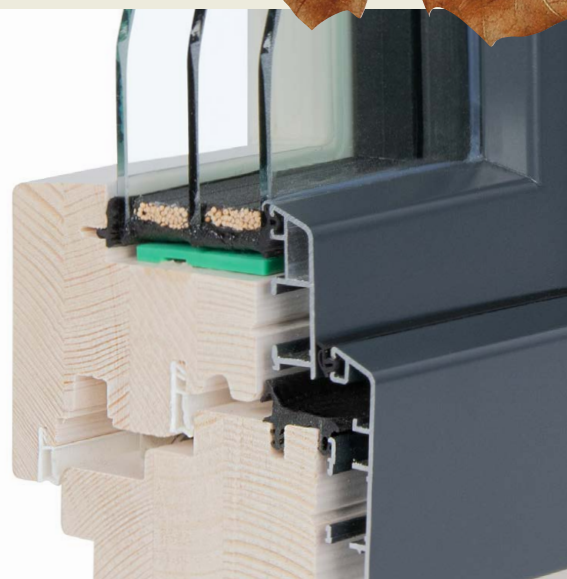

H&M spol. s r.o.

(dceřiná společnost značky PKS okna)

Velká Michalská 12, Znojmo 66902
tel.: 515 260 485, e-mail: znojmo@ham.cz

www.ham.cz