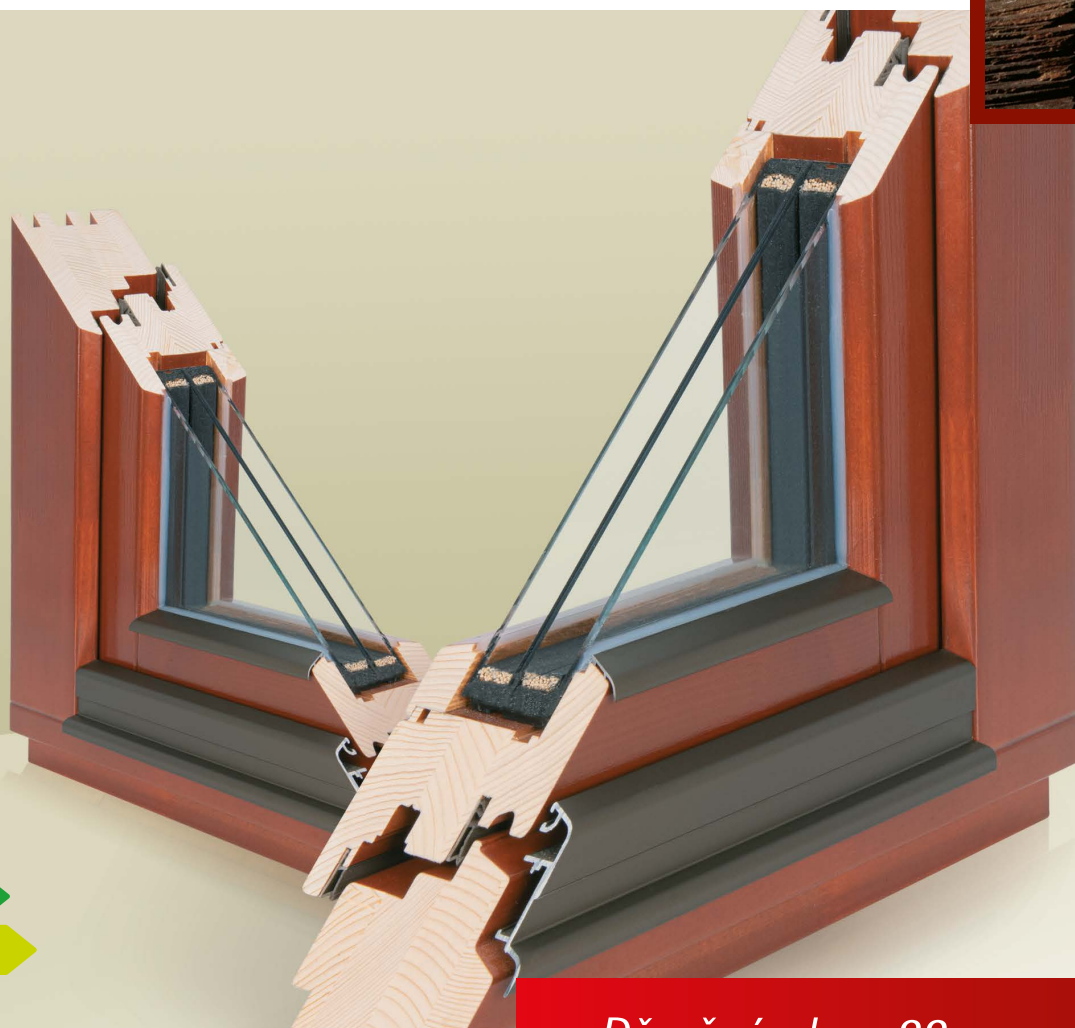

vnímejte **světlo**  
a **teplo** domova

hliník

plast

dřevo

nová

zelená

úsporám

*Dřevěné okno 88*

## Dřevěné okno 88

z čtyřvrstvého lepeného hranolu,  
zaručujícího dokonalou  
tvarovou stálost

#### Používané dřeviny

smrk: hranol fixní z nenastavovaných lamel,  
na pohledových plochách popř. hranol  
napojovaný z lamel nastavovaných  
meranti: hranol fixní z nenastavovaných lamel  
dub: hranol fixní z nenastavovaných lamel