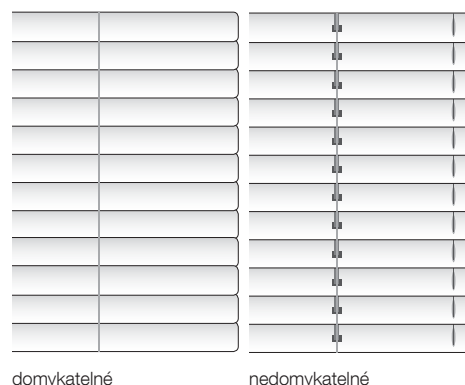

Provedení žaluzie

Popis

Žaluzie:

- montáž na křídlo okna
- do všech typů oken (mimo střešních)
- na výběr provedení domykací nebo nedomykatelné (viz Provedení žaluzie)
- tichý chod žaluzie
- volitelně s brzdou*
- nelze v šikmém provedení
- může být vybavena ochrannými prvky pro bezpečnost dětí zamezující uškrcení dítěte

Ostatní komponenty:

- barevně sladěny s horním nosičem a lamelou
- boční vedení silon nebo ocelové lanko (nelze u provedení bez RONDO lišty a u žaluzie s převodovkou nebo brzdou)

Lamela:

- hliníková, šíře 25 nebo 16 mm
- výběr z více než 70 barevných odstínů včetně imitací dřeva

Horní nosič:

- RONDO lišta - standardní provedení
- volitelně bez RONDO lišty
- výběr z několika barev, RONDO lišta i včetně imitací dřeva

Ovládání ruční:

- řetízek

Ovládání motorické:

- elektromotor 24 V, ovládaný vypínačem, řídicí automatikou nebo dálkovým ovládním

* brzda fixuje polohu žaluzie ve zvolené výšce bez nutnosti použití držáku řetízku

Technické údaje

Typ žaluzie	Mezní rozměry							
	Šířka lamely 25 mm				Šířka lamely 16 mm			
	Šířka [cm]		Výška [cm]	Max. plocha [m²]	Šířka [cm]		Výška [cm]	Max. plocha [m²]
Min.	Max.	Max.	Min.		Max.	Max.		
MAX 25	35	220	240	5,28	35	160	230	3,68
MAX 25 s brzdou					36			
MAX 25 motor Somfy J-101	36				36			
MAX 25 motor Somfy J-101 + RTS*	59				59			

* s integrovaným přijímačem DC RTS v nosiči

Obchodní partner:

Pro další informace o produktech značky CLIMAX kontaktujte nejbližšího obchodního partnera CLIMAX nebo navštivte www.climax.cz