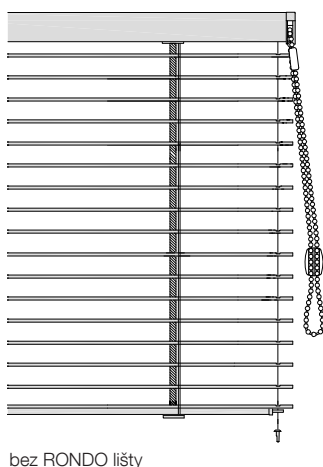

Vnitřní žaluzie
MAX 25

MAX 25

Žaluzie MAX 25 představuje z pohledu designu a funkčnosti špičku v nabídce žaluzií s širokou krycí lištou.

Krycí lišta je v tomto případě zaoblena a opatřena pouze malými bočními krytkami.

Žaluzii lze dodat i s motorickým pohonem.

Vyrábíme Vaše žaluzie ...

CLIMAX 

t o n e j l e p š í p o d s l u n c e m

Vyobrazení výrobku

Žaluzie MAX 25

Provedení žaluzie

Popis

Žaluzie:

- montáž na křídlo okna
- do všech typů oken (mimo střešních)
- na výběr provedení domykací nebo nedomykatelné (viz Provedení žaluzie)
- tichý chod žaluzie
- volitelně s brzdou*
- nelze v šikmém provedení
- může být vybavena ochrannými prvky pro bezpečnost dětí zamezující uškrcení dítěte

Ostatní komponenty:

- barevně sladěny s horním nosičem a lamelou
- boční vedení silon nebo ocelové lanko (nelze u provedení bez RONDO lišty a u žaluzie s převodovkou nebo brzdou)

Lamela:

- hliníková, šíře 25 nebo 16 mm
- výběr z více než 70 barevných odstínů včetně imitací dřeva