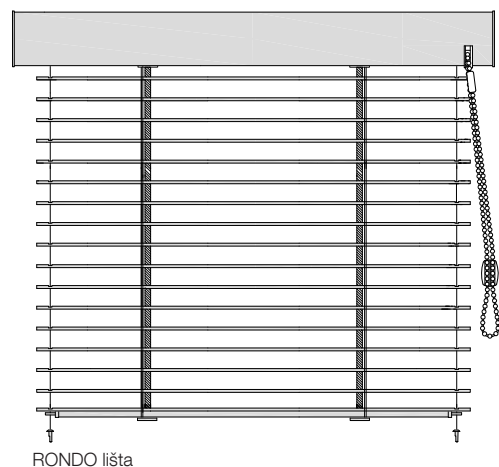

Vnitřní žaluzie
MAX 25

MAX 25

Žaluzie MAX 25 představuje z pohledu designu a funkčnosti špičku v nabídce žaluzií s širokou krycí lištou.

Krycí lišta je v tomto případě zaoblena a opatřena pouze malými bočními krytkami.

Žaluzii lze dodat i s motorickým pohonem.

Vyrábíme Vaše žaluzie ...

CLIMAX 

t o n e j l e p š í p o d s l u n c e m

Vyobrazení výrobku

Žaluzie MAX 25

Provedení žaluzie

Popis

Ostatní komponenty:

- barevně sladěny s horním nosičem a lamelou
- boční vedení silon nebo ocelové lanko (nelze u provedení bez RONDO lišty a u žaluzie s převodovkou nebo brzdou)

Lamela:

- hliníková, šíře 25 nebo 16 mm
- výběr z více než 70 barevných odstínů včetně imitací dřeva

Horní nosič:

- RONDO lišta - standardní provedení
- volitelně bez RONDO lišty
- výběr z několika barev, RONDO lišta i včetně imitací dřeva

Ovládání ruční:

- řetízek

Ovládání motorické:

- elektromotor 24 V, ovládaný vypínačem, řídicí automatikou nebo dálkovým ovládním