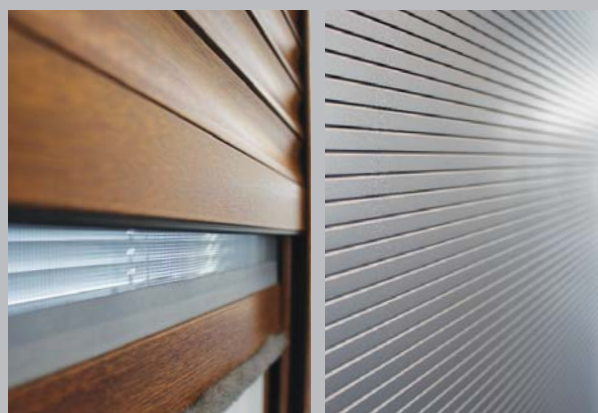

se sítí proti hmyzu

lamela s_onro

Roleta

- box zkosný, kulatý nebo čtvrtkulatý s přední výklopnou částí sloužící k servisu
- lamely v několika krycích výškách
- volitelně v kombinaci se sítí proti hmyzu
- síťovina černá, šedá
- různé typy ovládání