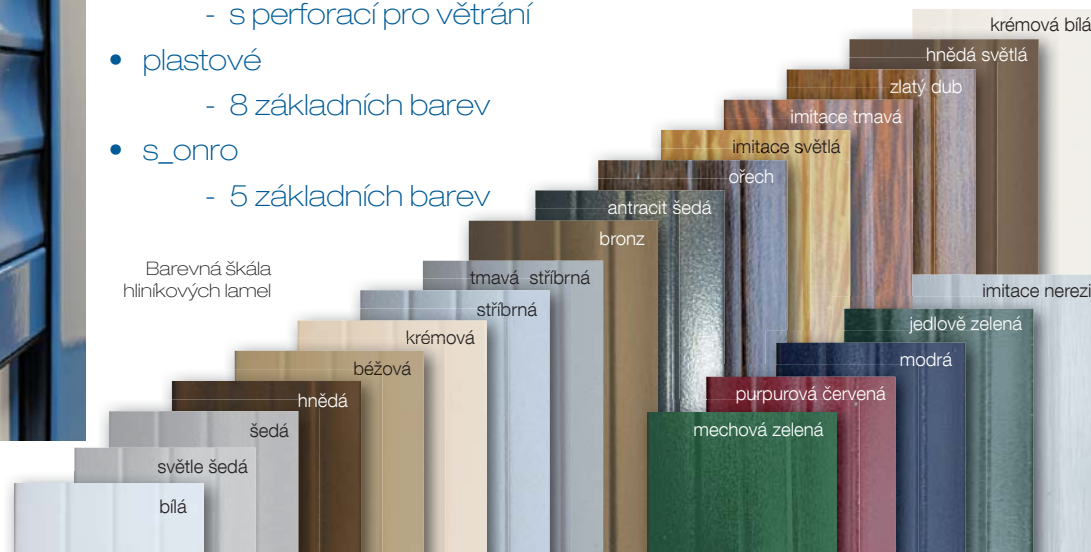

## Roleta

- box zkosný, kulatý nebo čtvrtkulatý s přední výklopnou částí sloužící k servisu
- lamely v několika krycích výškách
- volitelně v kombinaci se sítí proti hmyzu
- síťovina černá, šedá
- různé typy ovládání

## Lamely

- hliníkové (nejoblíbenější)
  - 16 základních barev
  - 5 barev s příplatkem
  - s perforací pro větrání
- plastové
  - 8 základních barev
- s\_onro
  - 5 základních barev

Barevná škála hliníkových lamel

### Lamela standard:

- hliníková, výběr z 16-ti základních barevných provedení, 5-ti základních barevných provedení (příplatek), nebo ostatních odstínech RAL (příplatek)
  - vyplněná PUR pěnou
- plastová, výběr z 8-mi barev
- s perforací sloužící při nedovření rolety jako průhledy a větrání