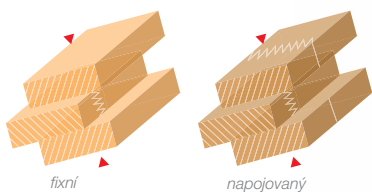

okna prověřená Vysočinou®

Dřevěné okno 88

z čtyřvrstvého lepeného hranolu,
zaručujícího dokonalou
tvarovou stálost

Konstrukční systém IV 88 dle DIN 681 21

Používané dřeviny

smrk

- hranol fixní z délkově nenastavovaných lamel
na pohledových plochách

- hranol napojovaný z lamel délkově nastavovaných

meranti

modřín

dub

1. Čtyřvrstvá lepená lamela
(konstrukční systém
IV 88)

2. Křídlová okapnice

3. Izolační trojsklo

4. Rámová okapnice
nové generace
s příhodnotnou
dřevěnou nalehávkou