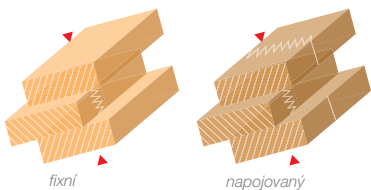

PKS

okna prověřená Vysočinou®

Dřevěné okno 100

z čtyřvrstvého lepeného hranolu,
zaručujícího dokonalou
tvarovou stálost

Konstrukční systém IV 100 dle DIN 681 21

Používané dřeviny

smrk

- hranol fixní z délkově nenastavovaných lamel na pohledových plochách
- hranol napojovaný z lamel délkově nastavovaných

**Vlastní barevné odstíny
je možno vybírat dle vzorníku barev**

Možnost výběru krycích barevných odstínů dle vzorníku RAL

1. Čtyřvrstvá lepená lamela (konstrukční systém IV 100)
2. Křídlová okapnice
3. Izolační trojsklo
4. Rámová okapnice nové generace s plochodnotnou dřevěnou nalehávkou
5. Středové a přidavné těsnění z materiálu TPE